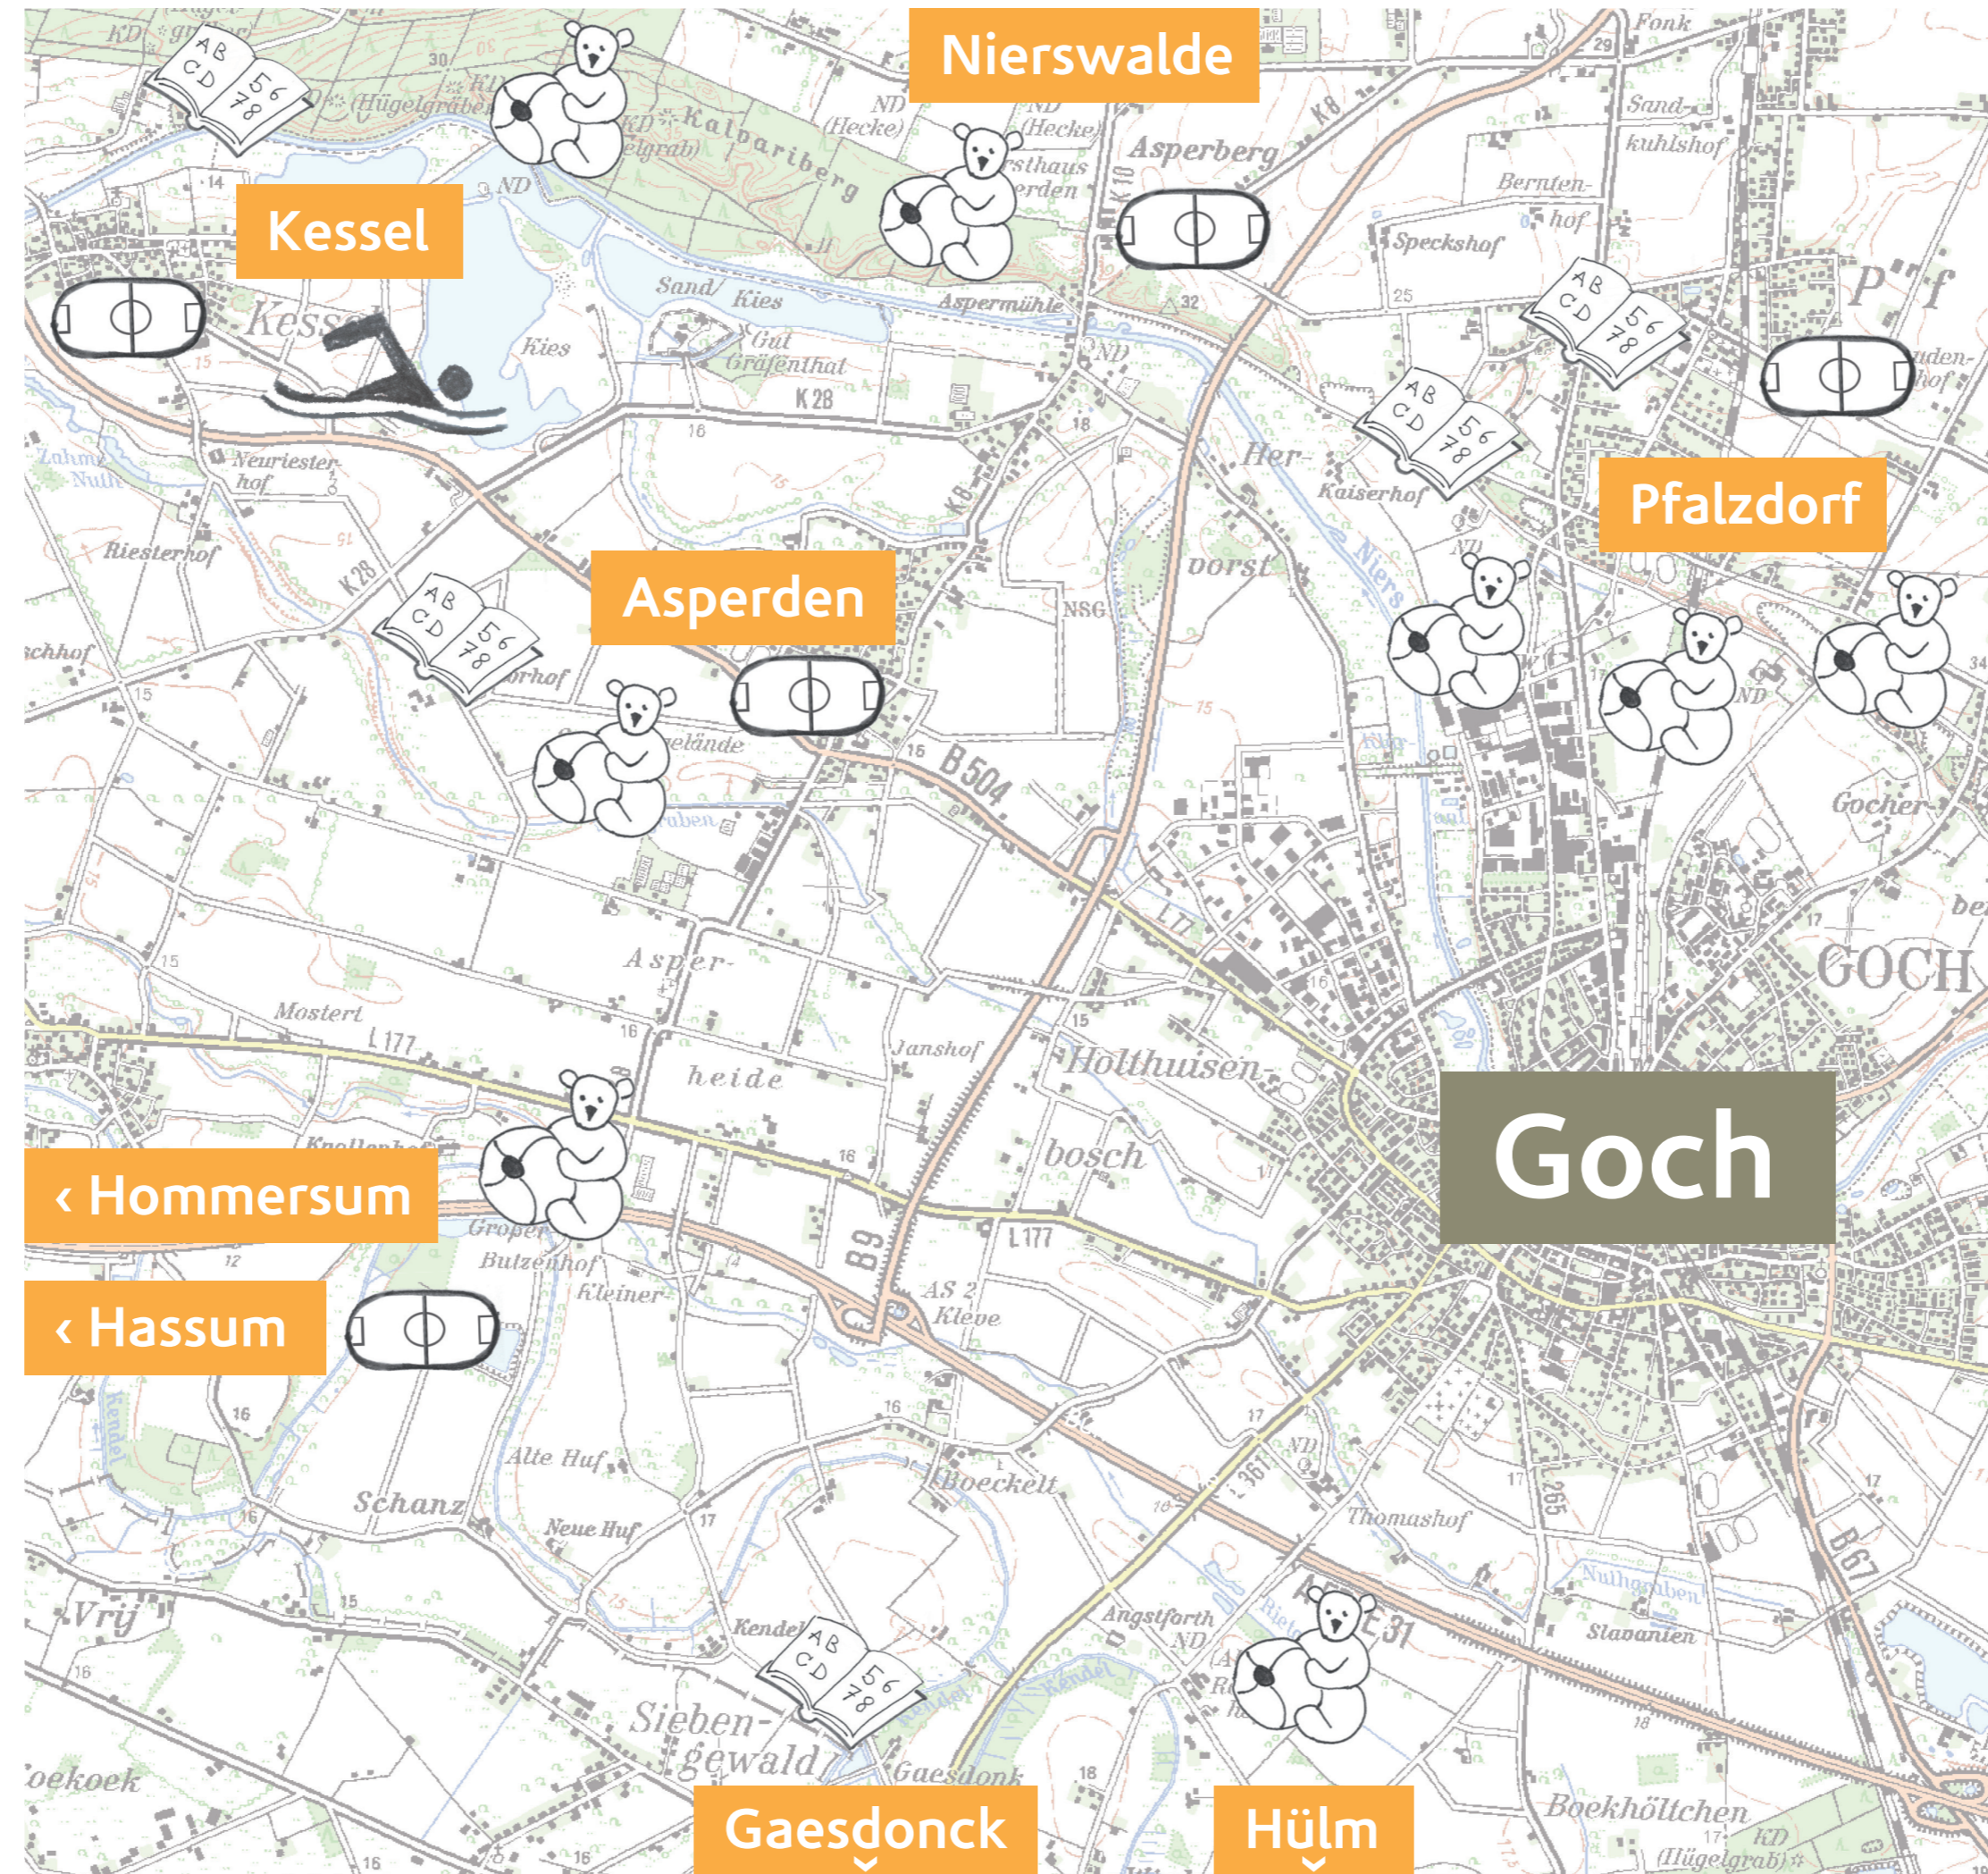

Goch und Umgebung

Pfalzdorf

Kath. Kindertagesstätte St. Martinus, Hevelingstraße 114
Elterninitiative i-Pünnchen e.V., Motzfeldstraße 37
Elterninitiative Zipfelmütze, Kirchstraße 95
Freiherr-von-Motzfeld-Schule, Hevelingstraße 113
VHS, Standort Pfalzdorf, Hevelingstraße 123
Heribert-Ramrath-Stadion, Stadionstraße 1

Nierswalde

Inklusive Kindertagesstätte Bullerbü e.V., Dorfstraße 40
Sportplatz, Schützenweg

Hülm

Irmgardis Kindergarten Hülm, Hülmer Straße 238

Asperden

Niers-Kendel-Schule, Knobbenhof 27
Kath. Kindergarten St. Vincentius, Knobbenhof 30
Sportplätze, Puttenbroich

Kessel

Kath. Kindergarten St. Stephanus, Klosterweg 43
Niers-Kendel-Schule, Steinacker 15
Schwimmbad GochNess, Kranenburger Straße 20
Sportplätze, Kranenburgerstraße

Hassum

Sportplatz, Bahnstraße 70-80

Hommersum

Kindergarten St. Peter, Küsterskamp 19

Gaesdonck

Collegium Augustinianum Gaesdonck,
Bischöfliches Internatsgymnasium, Gaesdoncker Straße 220
Katholisches Gymnasium, Gaesdoncker Straße 220

خوش آمدید

Hun bixêr hatin

BIENVENUE

Добро пожаловать

Welcome

Добро дошли

Witamy

Hoş geldiniz

Bienvenido

Isten hozta

أهلا وسهلا

Dobro došli

Bem vindo

Şima xêr amêy

Srdečně vás vítáme